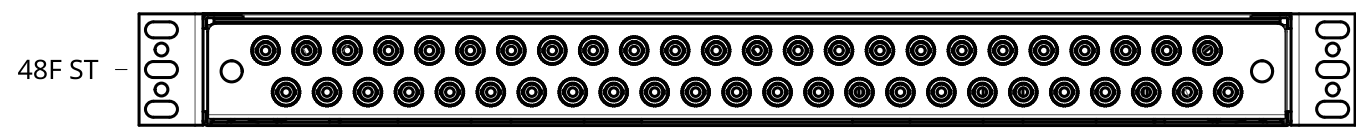

C

C

B

B

A

A

4

3

2

1

P/N	FIBERS	ADAPTER	FIBER TYPE	MODE	ADAPTER COLOR	PLEX
PRHD-01-1	24	ST	SINGELMODE	OS1/OS2	METAL - YELLOW CAP	SIMPLEX
PRHD-02-1	48	ST	SINGELMODE	OS1/OS2	METAL - YELLOW CAP	SIMPLEX
PRHD-03-1	24	ST	MULTIMODE	OM1/OM2	METAL - BLACK CAP	SIMPLEX
PRHD-04-1	48	ST	MULTIMODE	OM1/OM2	METAL - BLACK CAP	SIMPLEX
PRHD-11-1	24	SC	SINGELMODE	OS1/OS2	BLUE	SIMPLEX
PRHD-12-1	48	SC	SINGELMODE	OS1/OS2	BLUE	DUPLEX
PRHD-13-1	24	SC	MULTIMODE	OM1/OM2	BEIGE	SIMPLEX
PRHD-14-1	48	SC	MULTIMODE	OM1/OM2	BEIGE	DUPLEX
PRHD-15-1	24	SC/APC	SINGELMODE	OS1/OS2	GREEN	SIMPLEX
PRHD-16-1	48	SC/APC	SINGELMODE	OS1/OS2	GREEN	DUPLEX
PRHD-17-1	24	SC	MULTIMODE	OM3/OM4	AQUA	SIMPLEX
PRHD-18-1	48	SC	MULTIMODE	OM3/OM4	AQUA	DUPLEX
PRHD-20-1	48	LC	SINGELMODE	OS1/OS2	BLUE	DUPLEX
PRHD-21-1	96	LC	SINGELMODE	OS1/OS2	BLUE	QUAD
PRHD-22-1	48	LC	MULTIMODE	OM1/OM2	BEIGE	DUPLEX
PRHD-23-1	96	LC	MULTIMODE	OM1/OM2	BEIGE	QUAD
PRHD-24-1	48	LC	MULTIMODE	OM3/OM4	AQUA	DUPLEX
PRHD-25-1	96	LC	MULTIMODE	OM3/OM4	AQUA	QUAD
PRHD-26-1	48	LC/APC	SINGELMODE	OS1/OS2	GREEN	DUPLEX
PRHD-27-1	96	LC/APC	SINGELMODE	OS1/OS2	GREEN	QUAD