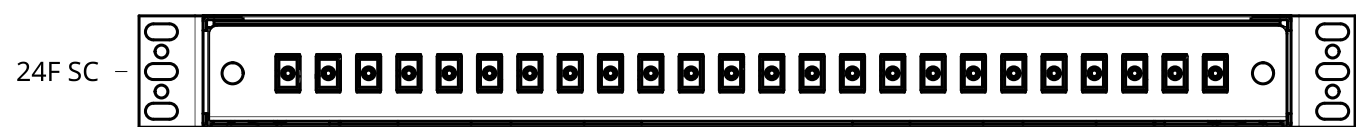

FIBEROPTICLINK

SIZE	DWG NO.	REV.
B	AD-151	A
SCALE	WEIGHT	SHEET
1:4		1 of 2

4

3

2

1

D

D

C

C

B

B

A

A

4

3

2

1

P/N	FIBERS	ADAPTER	FIBER TYPE	MODE	ADAPTER COLOR	PLEX
PRHD-01-1	24	ST	SINGELMODE	OS1/OS2	METAL - YELLOW CAP	SIMPLEX
PRHD-02-1	48	ST	SINGELMODE	OS1/OS2	METAL - YELLOW CAP	SIMPLEX
PRHD-03-1	24	ST	MULTIMODE	OM1/OM2	METAL - BLACK CAP	SIMPLEX
PRHD-04-1	48	ST	MULTIMODE	OM1/OM2	METAL - BLACK CAP	SIMPLEX
PRHD-11-1	24	SC	SINGELMODE	OS1/OS2	BLUE	SIMPLEX
PRHD-12-1	48	SC	SINGELMODE	OS1/OS2	BLUE	DUPLEX
PRHD-13-1	24	SC	MULTIMODE	OM1/OM2	BEIGE	SIMPLEX
PRHD-14-1	48	SC	MULTIMODE	OM1/OM2	BEIGE	DUPLEX
PRHD-15-1	24	SC/APC	SINGELMODE	OS1/OS2	GREEN	SIMPLEX
PRHD-16-1	48	SC/APC	SINGELMODE	OS1/OS2	GREEN	DUPLEX
PRHD-17-1	24	SC	MULTIMODE	OM3/OM4	AQUA	SIMPLEX
PRHD-18-1	48	SC	MULTIMODE	OM3/OM4	AQUA	DUPLEX
PRHD-20-1	48	LC	SINGELMODE	OS1/OS2	BLUE	DUPLEX
PRHD-21-1	96	LC	SINGELMODE	OS1/OS2	BLUE	QUAD
PRHD-22-1	48	LC	MULTIMODE	OM1/OM2	BEIGE	DUPLEX
PRHD-23-1	96	LC	MULTIMODE	OM1/OM2	BEIGE	QUAD
PRHD-24-1	48	LC	MULTIMODE	OM3/OM4	AQUA	DUPLEX
PRHD-25-1	96	LC	MULTIMODE	OM3/OM4	AQUA	QUAD
PRHD-26-1	48	LC/APC	SINGELMODE	OS1/OS2	GREEN	DUPLEX
PRHD-27-1	96	LC/APC	SINGELMODE	OS1/OS2	GREEN	QUAD